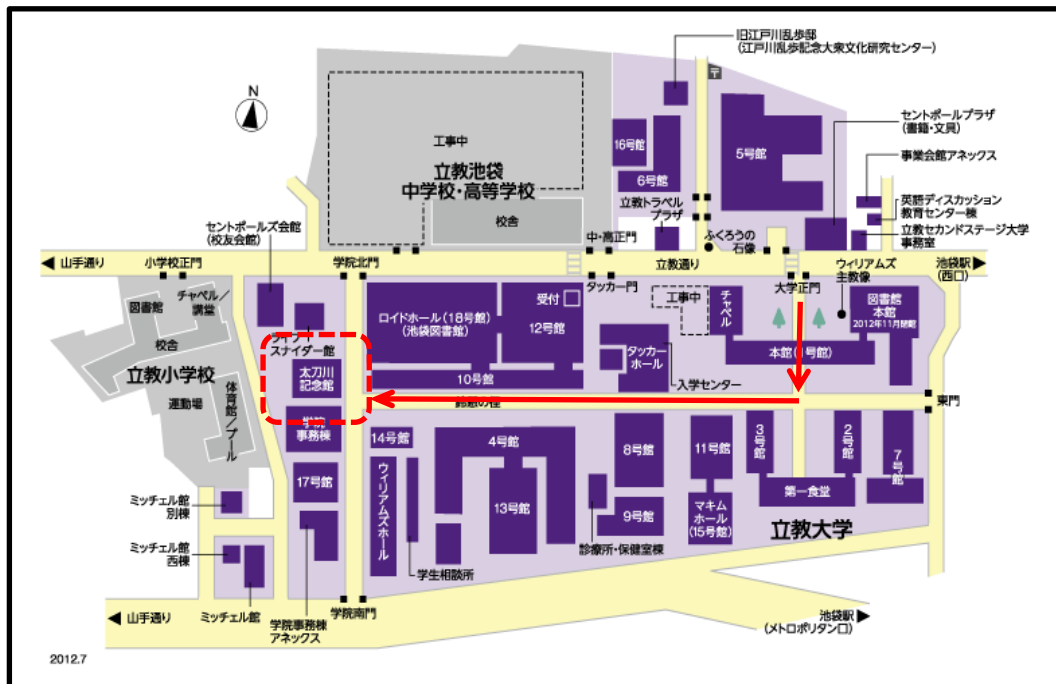

■ アクセス（立教大学池袋キャンパス）

〒171-8501 東京都豊島区西池袋3-34-1

JR各線・東武東上線・西武池袋線・東京メトロ丸ノ内線/有楽町線/副都心線「池袋駅」下車 西口より徒歩約7分

■ キャンパスマップ（会場：池袋キャンパス 太刀川記念館3階 多目的ホール）

【問合せ先】 21世紀社会デザイン研究科 委員長室

電話番号：03-3985-2181（開室時間 月～金 11:00～18:00）

メールアドレス：21c-sd-kenkyuka@rikkyo.ac.jp